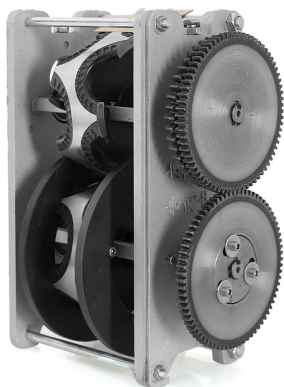

# Описание товара Модуль формующий Foodatlas JGL-160, Полумесяц косичка, 35 гр

## Описание

Формующий модуль используется совместно спельменным аппаратом **Foodatlas JGL-160** на предприятиях общественного питания и торговли для производства вареников в форме полумесяца-косички.