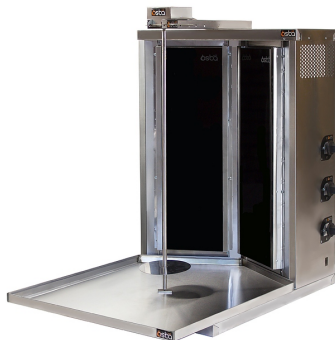

Описание товара Гриль для шаурмы Osba 3.6S с двигателем

Характеристики

Подключение	380 В
Количество зон нагрева	6 шт.
Привод	электрический
Длина вертела	790 мм
Максимальная загрузка	120 кг
Мощность	12 кВт
Ширина	1000 мм
Глубина	670 мм
Высота	1000 мм
Вес (без упаковки)	58 кг
Страна производства	Россия