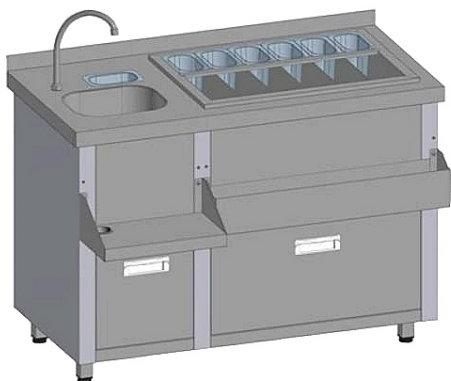

Описание товара Барная станция Restoinox БС31-12/7-02 с ящиками

Характеристики

Тип	барная станция
Столешница	с бортом
Ширина	1200 мм
Глубина	700 мм
Высота	850 мм
Страна производства	Россия

Информация на сайте prom-katalog.ru носит справочный характер и не является публичной офертой, определяемой ст. 437 ГК РФ.