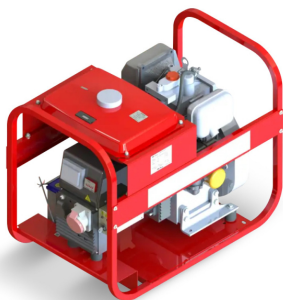

Коммерческое предложение от 11.04.2025

Наименование товара: Сварочный генератор Вепрь АСПБТ 200-6/230 ВМ8

Ссылка на товар: https://prom-katalog.ru/catalog/benzinovyie-generatory/_200_6_230_8

Характеристики

Мощность номинальная	5 кВт (5 кВА)
Мощность максимальная	5.5 кВт (5.5 кВА)
Коэффициент мощности	1 cos φ
Сварочный ток макс	200 А
Род сварочного тока	Переменный
Диаметр электр/пров	5 мм
Напряжение	230 В
Исполнение	открытое
Степень автоматизации	1 - ручной пуск
Модель	Вепрь АСПБТ 200-6/230 ВМ8
Марка двигателя	Mitsubishi
Модель двигателя	GB 40
Количество цилиндров	1
Система охлаждения	воздушная

Частота вращения двигателя	3000 об/мин
Топливо	бензин
Объем топливного бака	6.1 л
Расход топлива при 75% нагрузке	4.2 л/ч
Время автономной работы при 75% мощности	2.2 ч
Число фаз	1
Тип генератора	Синхронный
Функция сварки	да
Степень защиты	IP23
Уровень шума	74 дБ
Масса	99 кг
Длина	865 мм
Ширина	590 мм
Высота	540 мм
Страна происхождения	Россия
Гарантия	1 год