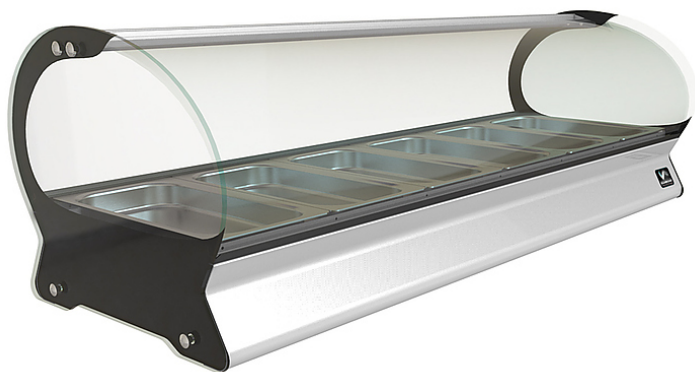

Коммерческое предложение от 11.04.2025

Наименование товара: Витрина тепловая Кобор SE-10H белая

Ссылка на товар: https://prom-katalog.ru/catalog/vitriiny-teplovye/_se_10h_-1035755953

Характеристики

Установка	настольная
Температурный режим	от 30 до 80 °С
Гастронормированная	+
Напряжение	220 В
Мощность	2 кВт
Ширина	1810 мм
Глубина	395 мм
Высота	360 мм
Вес (без упаковки)	47 кг
Страна производства	Россия